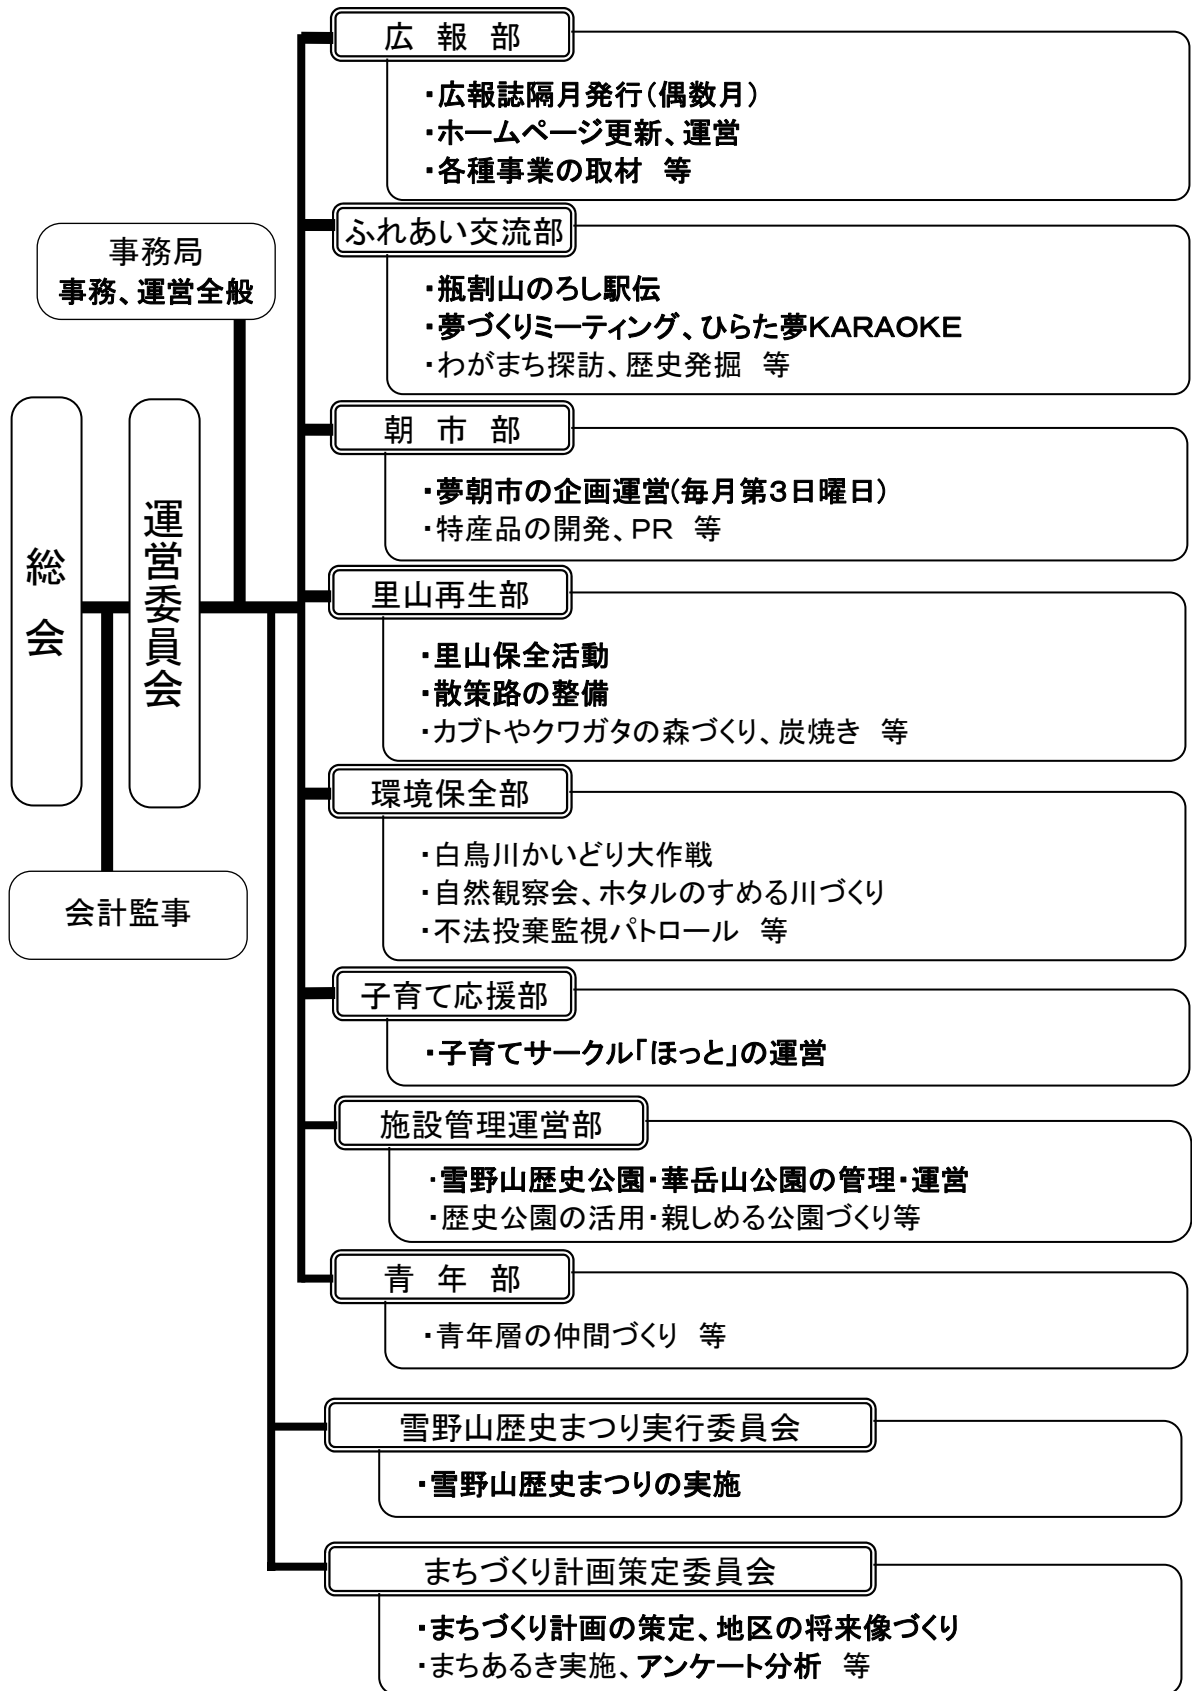

# ひらた夢回議 組織図

(H21.4現在)

活動内容の太字は、既にスタートしている活動です。